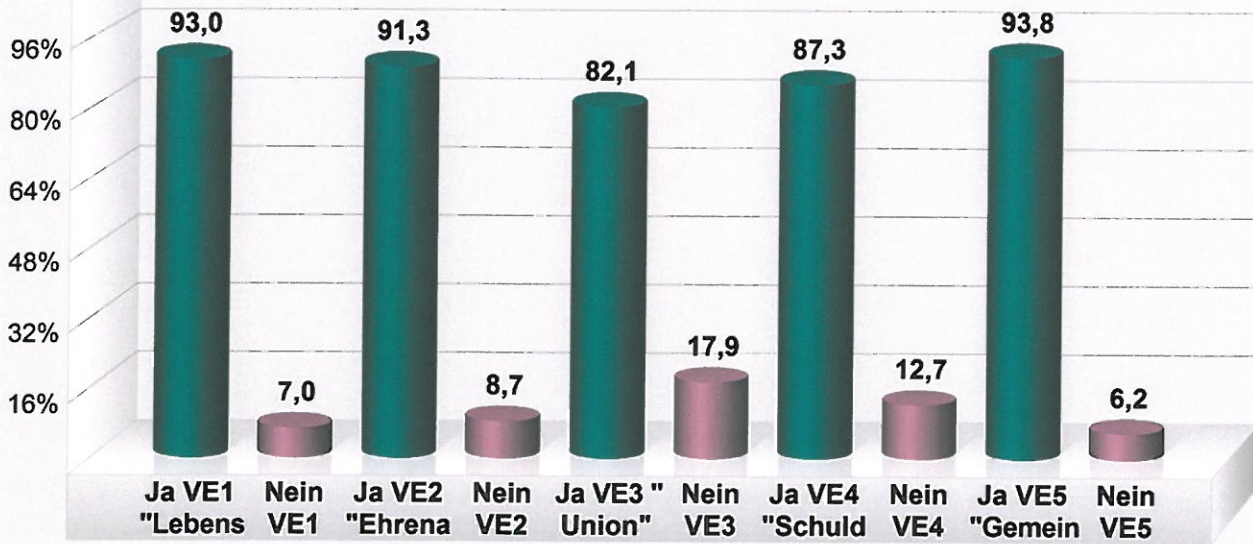

Volksentscheid 2013 Oberhausen
Oberhausen
Vorläufiges Endergebnis
Stimmenanteile in Prozent (%)

Abstimmungsbeteiligung 70,5%

Volksentscheid 2013 Oberhausen
Oberhausen, Mehrzweckhalle
Stimmenanteile in Prozent (%)

Abstimmungsbeteiligung 43,9%

**Volkentscheid 2013 Oberhausen
Sinning, Schlosswirtschaft**
Stimmenanteile in Prozent (%)

Abstimmungsbeteiligung 41,0%

**Volksentscheid 2013 Oberhausen
Unterhausen, Alte Schule**
Stimmenanteile in Prozent (%)

Abstimmungsbeteiligung 51,1%

Volksentscheid 2013 Oberhausen
Briefwahl, Oberhausen Sitzungssaal Feuerwehr
 Stimmenanteile in Prozent (%)