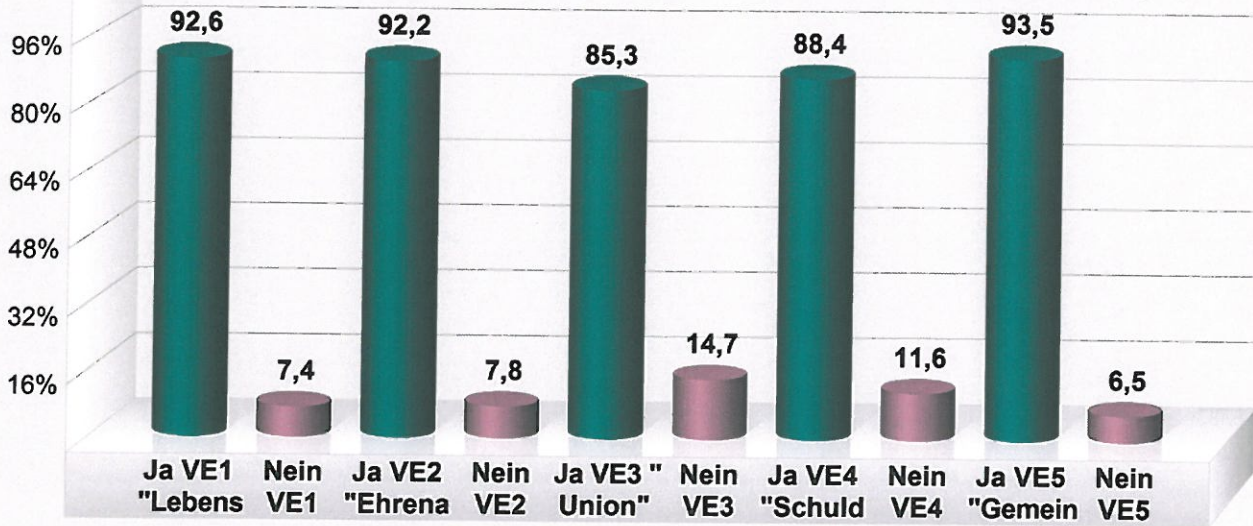

Volksentscheid 2013 Oberhausen
Oberhausen
Vorläufiges Endergebnis
Stimmenanteile in Prozent (%)

Abstimmungsbeteiligung 70,5%

Volksentscheid 2013 Oberhausen
Oberhausen, Mehrzweckhalle
Stimmenanteile in Prozent (%)

Abstimmungsbeteiligung 43,9%

**Volkentscheid 2013 Oberhausen
Sinning, Schlosswirtschaft**
Stimmenanteile in Prozent (%)

Abstimmungsbeteiligung 41,0%

**Volksentscheid 2013 Oberhausen
Unterhausen, Alte Schule**
Stimmenanteile in Prozent (%)