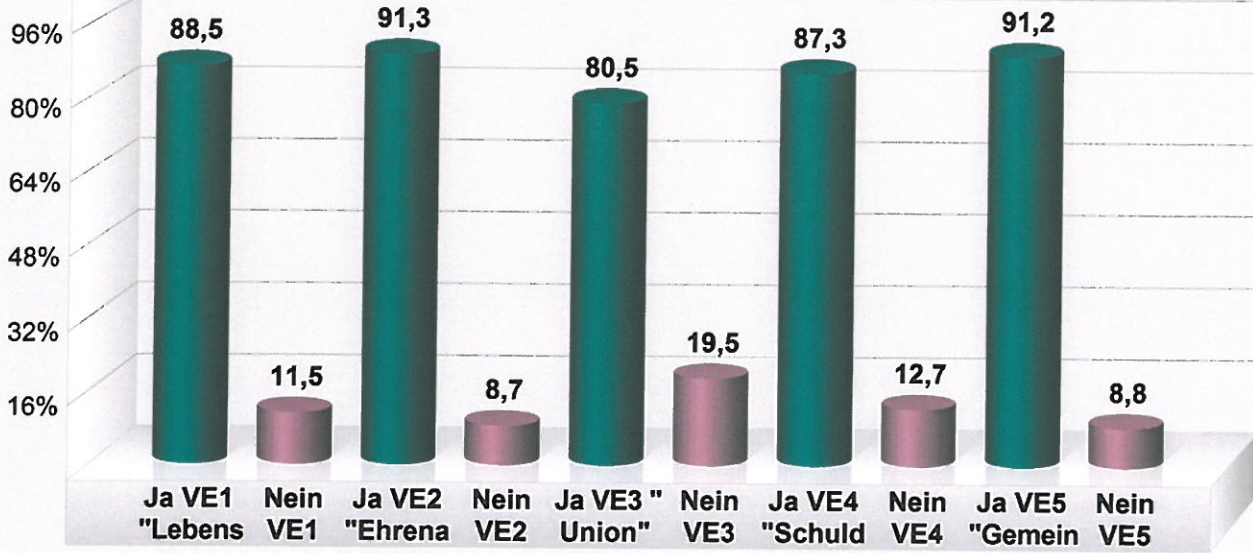

Volksentscheid 2013 Oberhausen
Oberhausen
Vorläufiges Endergebnis
Stimmenanteile in Prozent (%)

Abstimmungsbeteiligung 70,5%

Volksentscheid 2013 Oberhausen
Oberhausen, Mehrzweckhalle
Stimmenanteile in Prozent (%)

Abstimmungsbeteiligung 43,9%

**Volkentscheid 2013 Oberhausen
Sinning, Schlosswirtschaft**
Stimmenanteile in Prozent (%)

Abstimmungsbeteiligung 41,0%

**Volksentscheid 2013 Oberhausen
Unterhausen, Alte Schule**
Stimmenanteile in Prozent (%)