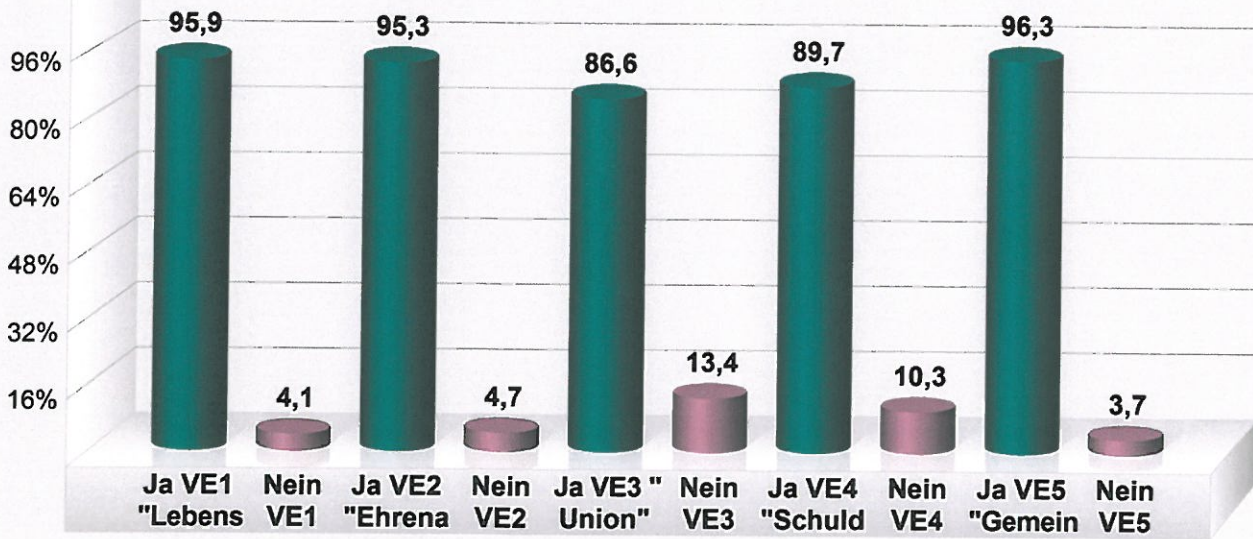

Volksentscheid 2013 Oberhausen
Oberhausen
Vorläufiges Endergebnis
Stimmenanteile in Prozent (%)

Abstimmungsbeteiligung 70,5%

Volksentscheid 2013 Oberhausen
Oberhausen, Mehrzweckhalle
Stimmenanteile in Prozent (%)

Abstimmungsbeteiligung 43,9%

**Volkentscheid 2013 Oberhausen
Sinning, Schlosswirtschaft**
Stimmenanteile in Prozent (%)

Abstimmungsbeteiligung 41,0%

**Volksentscheid 2013 Oberhausen
Unterhausen, Alte Schule**
Stimmenanteile in Prozent (%)