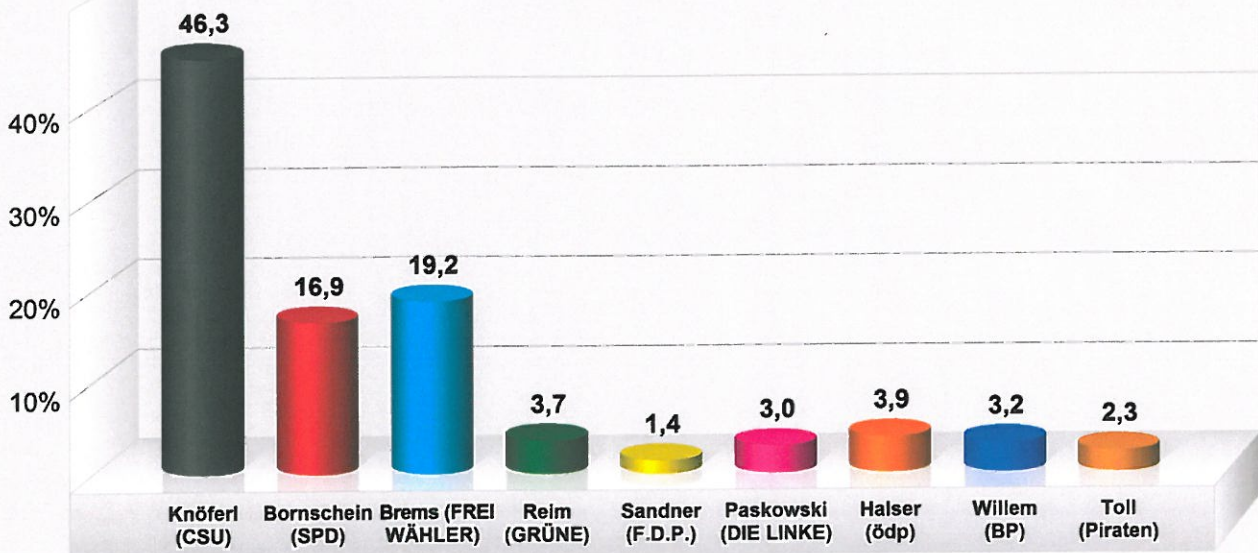

Bezirkswahl 2013 Erststimme Oberhausen
Oberhausen
Vorläufiges Endergebnis
Stimmenanteile in Prozent (%)

Wahlbeteiligung 70,7%

**Bezirkswahl 2013 Erststimme Oberhausen
Oberhausen, Mehrzweckhalle**
Stimmenanteile in Prozent (%)

Wahlbeteiligung 44,0%

**Bezirkswahl 2013 Erststimme Oberhausen
Sinning, Schlosswirtschaft**
Stimmenanteile in Prozent (%)

Wahlbeteiligung 41,1%

**Bezirkswahl 2013 Erststimme Oberhausen
Unterhausen, Alte Schule**
Stimmenanteile in Prozent (%)