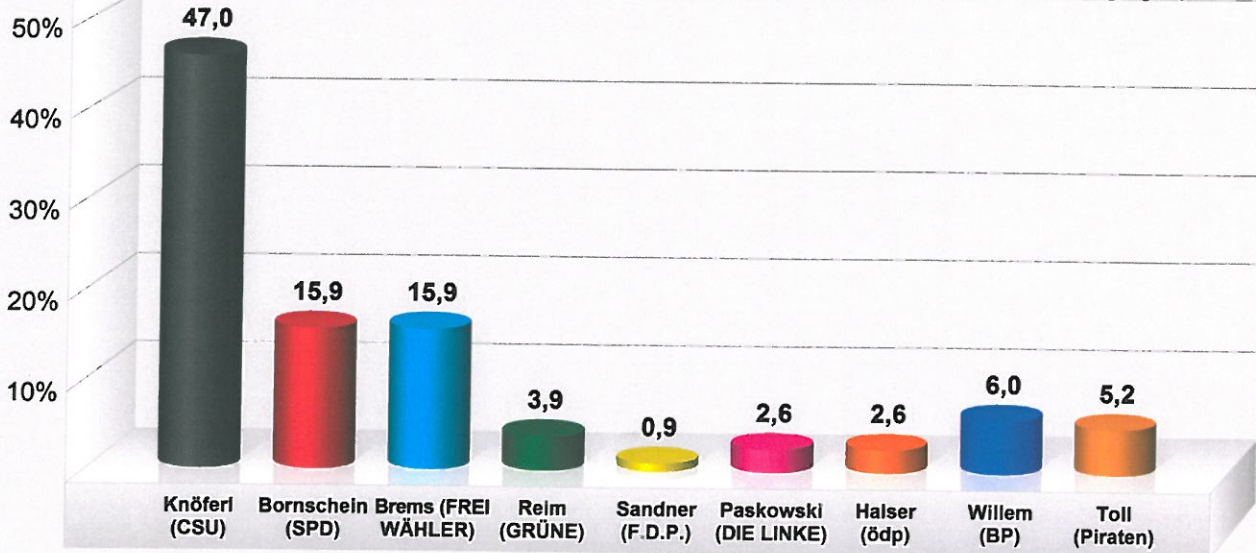

Bezirkswahl 2013 Erststimme Oberhausen
Oberhausen
Vorläufiges Endergebnis
Stimmenanteile in Prozent (%)

Wahlbeteiligung 70,7%

**Bezirkswahl 2013 Erststimme Oberhausen
Oberhausen, Mehrzweckhalle**
Stimmenanteile in Prozent (%)

Wahlbeteiligung 44,0%

**Bezirkswahl 2013 Erststimme Oberhausen
Sinning, Schlosswirtschaft**
Stimmenanteile in Prozent (%)

Wahlbeteiligung 41,1%

**Bezirkswahl 2013 Erststimme Oberhausen
Unterhausen, Alte Schule**
Stimmenanteile in Prozent (%)