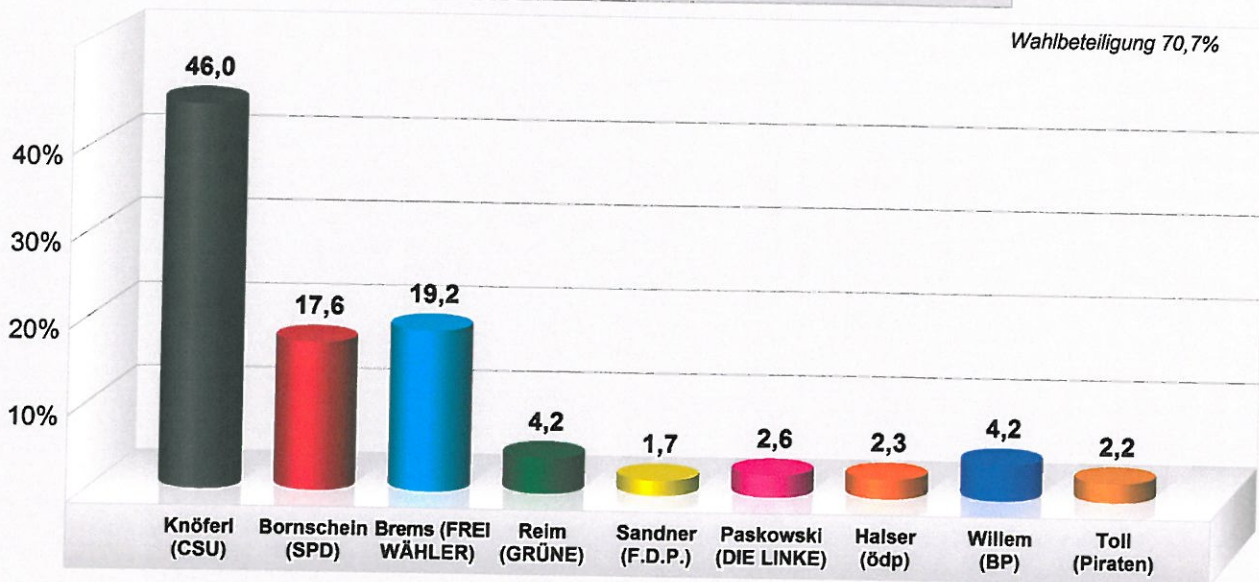

Bezirkswahl 2013 Erststimme Oberhausen
Oberhausen
Vorläufiges Endergebnis
Stimmenanteile in Prozent (%)

Wahlbeteiligung 70,7%

**Bezirkswahl 2013 Erststimme Oberhausen
Oberhausen, Mehrzweckhalle**
Stimmenanteile in Prozent (%)

Wahlbeteiligung 44,0%

**Bezirkswahl 2013 Erststimme Oberhausen
Sinning, Schlosswirtschaft**
Stimmenanteile in Prozent (%)

Wahlbeteiligung 41,1%

**Bezirkswahl 2013 Erststimme Oberhausen
Unterhausen, Alte Schule**
Stimmenanteile in Prozent (%)