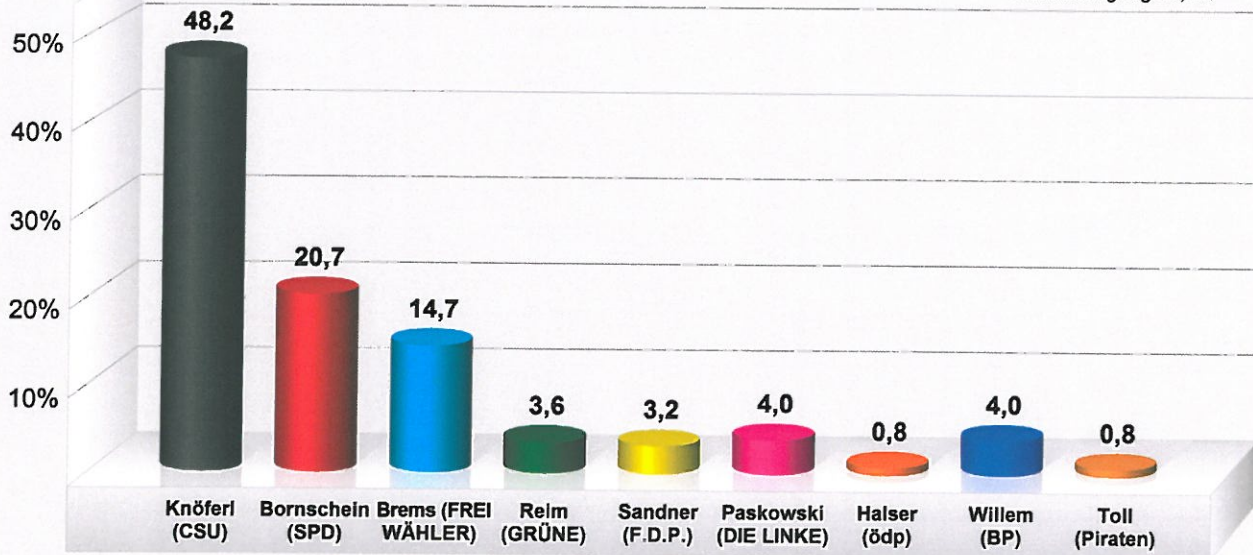

Bezirkswahl 2013 Erststimme Oberhausen
Oberhausen
Vorläufiges Endergebnis
Stimmenanteile in Prozent (%)

Wahlbeteiligung 70,7%

**Bezirkswahl 2013 Erststimme Oberhausen
Oberhausen, Mehrzweckhalle**
Stimmenanteile in Prozent (%)

Wahlbeteiligung 44,0%

**Bezirkswahl 2013 Erststimme Oberhausen
Sinning, Schlosswirtschaft**
Stimmenanteile in Prozent (%)

Wahlbeteiligung 41,1%

**Bezirkswahl 2013 Erststimme Oberhausen
Unterhausen, Alte Schule**
Stimmenanteile in Prozent (%)

Wahlbeteiligung 51,2%

Bezirkswahl 2013 Erststimme Oberhausen
Briefwahl, Oberhausen Sitzungssaal Feuerwehr
Stimmenanteile in Prozent (%)