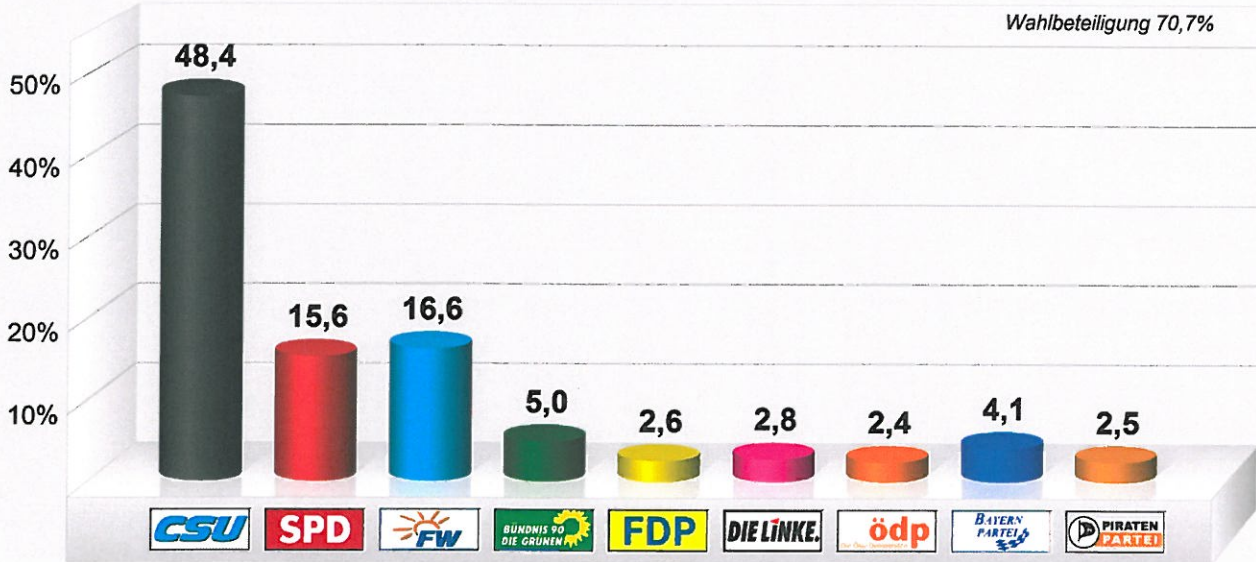

Bezirkswahl 2013 Gesamtstimme Oberhausen
Oberhausen
Vorläufiges Endergebnis
Stimmenanteile in Prozent (%)

Wahlbeteiligung 70,7%

Bezirkswahl 2013 Gesamtstimme Oberhausen
Oberhausen, Mehrzweckhalle
Stimmenanteile in Prozent (%)

Wahlbeteiligung 44,0%

**Bezirkswahl 2013 Gesamtstimme Oberhausen
Sinning, Schlosswirtschaft**
Stimmenanteile in Prozent (%)

Wahlbeteiligung 41,1%

**Bezirkswahl 2013 Gesamtstimme Oberhausen
Unterhausen, Alte Schule**
Stimmenanteile in Prozent (%)