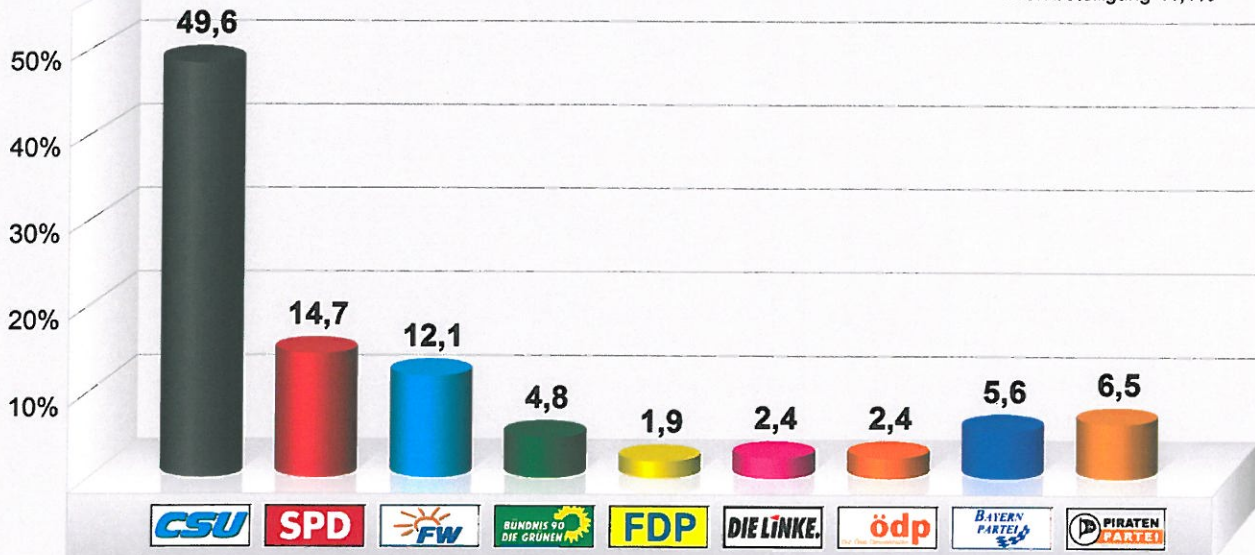

Bezirkswahl 2013 Gesamtstimme Oberhausen
Oberhausen
Vorläufiges Endergebnis
Stimmenanteile in Prozent (%)

Wahlbeteiligung 70,7%

Bezirkswahl 2013 Gesamtstimme Oberhausen
Oberhausen, Mehrzweckhalle
Stimmenanteile in Prozent (%)

Wahlbeteiligung 44,0%

**Bezirkswahl 2013 Gesamtstimme Oberhausen
Sinning, Schlosswirtschaft**
Stimmenanteile in Prozent (%)

Wahlbeteiligung 41,1%

**Bezirkswahl 2013 Gesamtstimme Oberhausen
Unterhausen, Alte Schule**
Stimmenanteile in Prozent (%)