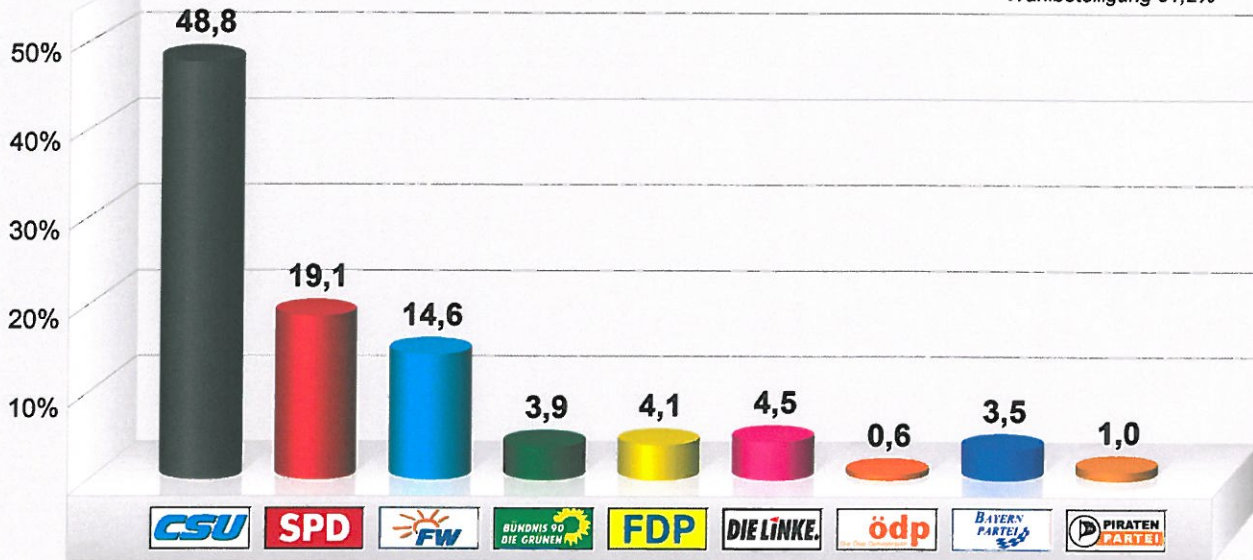

Bezirkswahl 2013 Gesamtstimme Oberhausen
Oberhausen
Vorläufiges Endergebnis
Stimmenanteile in Prozent (%)

Wahlbeteiligung 70,7%

Bezirkswahl 2013 Gesamtstimme Oberhausen
Oberhausen, Mehrzweckhalle
Stimmenanteile in Prozent (%)

Wahlbeteiligung 44,0%

**Bezirkswahl 2013 Gesamtstimme Oberhausen
Sinning, Schlosswirtschaft**
Stimmenanteile in Prozent (%)

Wahlbeteiligung 41,1%

**Bezirkswahl 2013 Gesamtstimme Oberhausen
Unterhausen, Alte Schule**
Stimmenanteile in Prozent (%)

Wahlbeteiligung 51,2%

Bezirkswahl 2013 Gesamtstimme Oberhausen
Briefwahl, Oberhausen Sitzungssaal Feuerwehr
Stimmenanteile in Prozent (%)