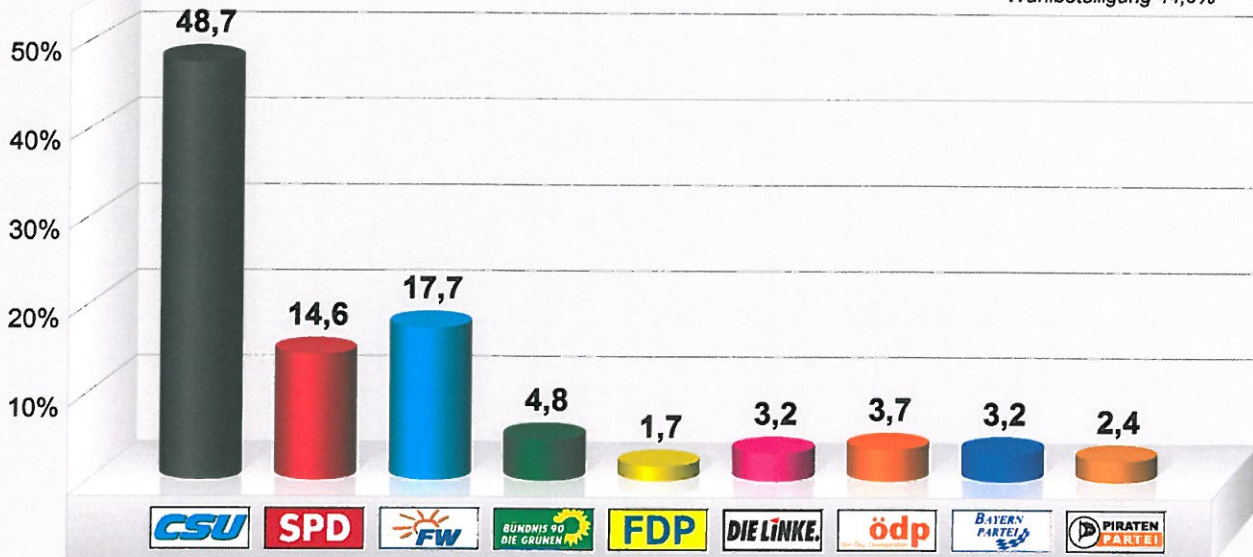

Bezirkswahl 2013 Gesamtstimme Oberhausen
Oberhausen
Vorläufiges Endergebnis
Stimmenanteile in Prozent (%)

Wahlbeteiligung 70,7%

Bezirkswahl 2013 Gesamtstimme Oberhausen
Oberhausen, Mehrzweckhalle
Stimmenanteile in Prozent (%)

Wahlbeteiligung 44,0%

**Bezirkswahl 2013 Gesamtstimme Oberhausen
Sinning, Schlosswirtschaft**
Stimmenanteile in Prozent (%)

Wahlbeteiligung 41,1%

**Bezirkswahl 2013 Gesamtstimme Oberhausen
Unterhausen, Alte Schule**
Stimmenanteile in Prozent (%)