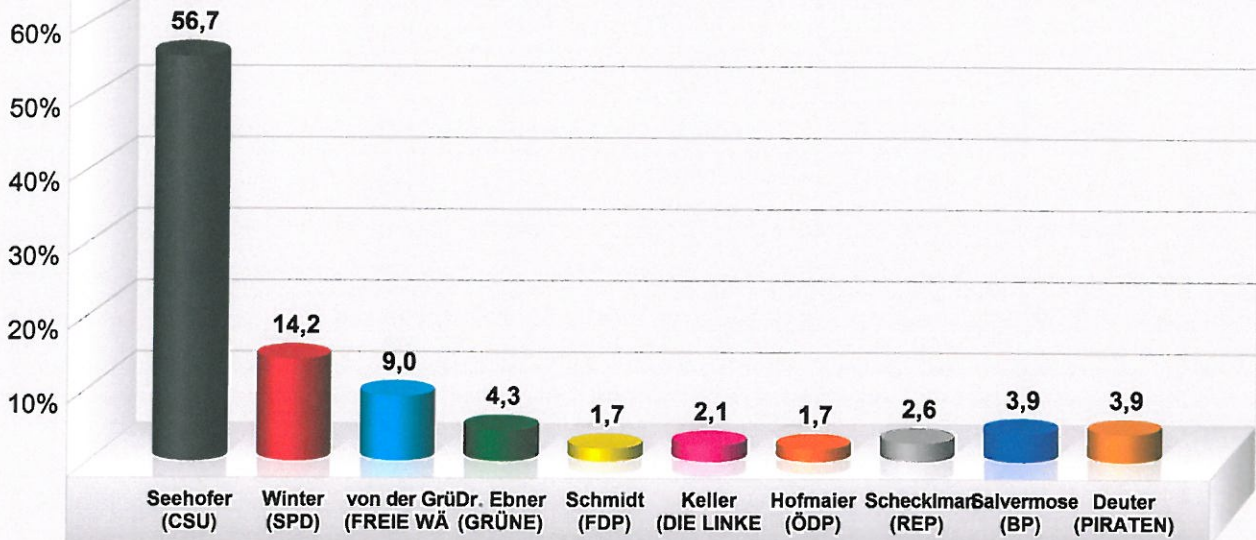

Landtagswahl 2013 Erststimme Oberhausen
Oberhausen
Vorläufiges Endergebnis
Stimmenanteile in Prozent (%)

Wahlbeteiligung 70,7%

Landtagswahl 2013 Erststimme Oberhausen
Oberhausen, Mehrzweckhalle
Stimmenanteile in Prozent (%)

Wahlbeteiligung 44,0%

**Landtagswahl 2013 Erststimme Oberhausen
Sinning, Schlosswirtschaft**
Stimmenanteile in Prozent (%)

Wahlbeteiligung 41,0%

**Landtagswahl 2013 Erststimme Oberhausen
Unterhausen, Alte Schule**
Stimmenanteile in Prozent (%)