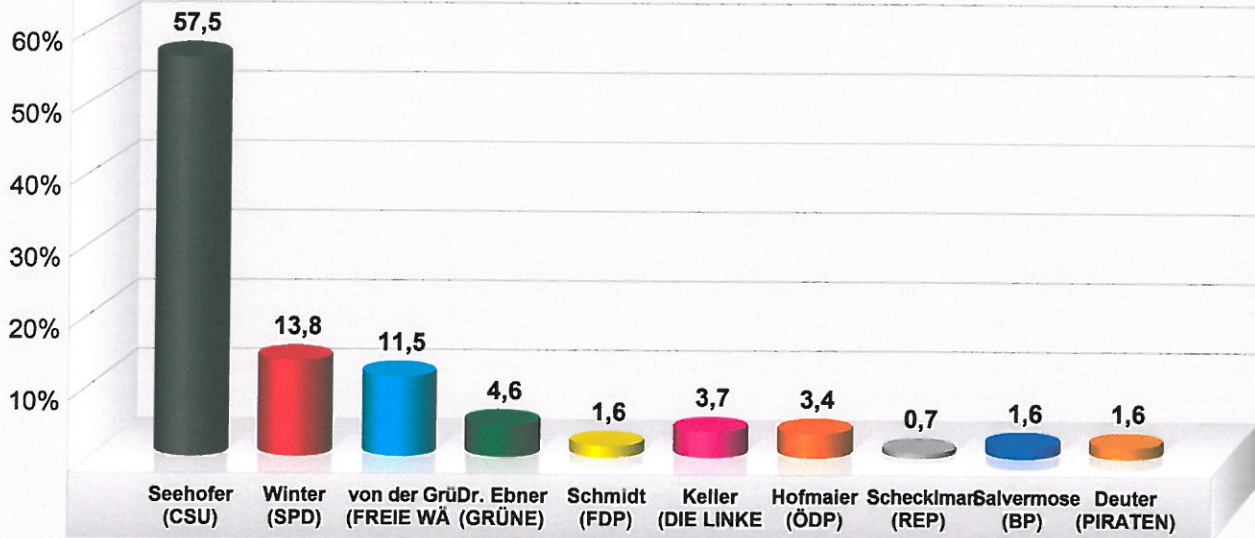

Landtagswahl 2013 Erststimme Oberhausen
Oberhausen
Vorläufiges Endergebnis
Stimmenanteile in Prozent (%)

Wahlbeteiligung 70,7%

Landtagswahl 2013 Erststimme Oberhausen
Oberhausen, Mehrzweckhalle
Stimmenanteile in Prozent (%)

Wahlbeteiligung 44,0%

**Landtagswahl 2013 Erststimme Oberhausen
Sinning, Schlosswirtschaft**
Stimmenanteile in Prozent (%)

Wahlbeteiligung 41,0%

**Landtagswahl 2013 Erststimme Oberhausen
Unterhausen, Alte Schule**
Stimmenanteile in Prozent (%)