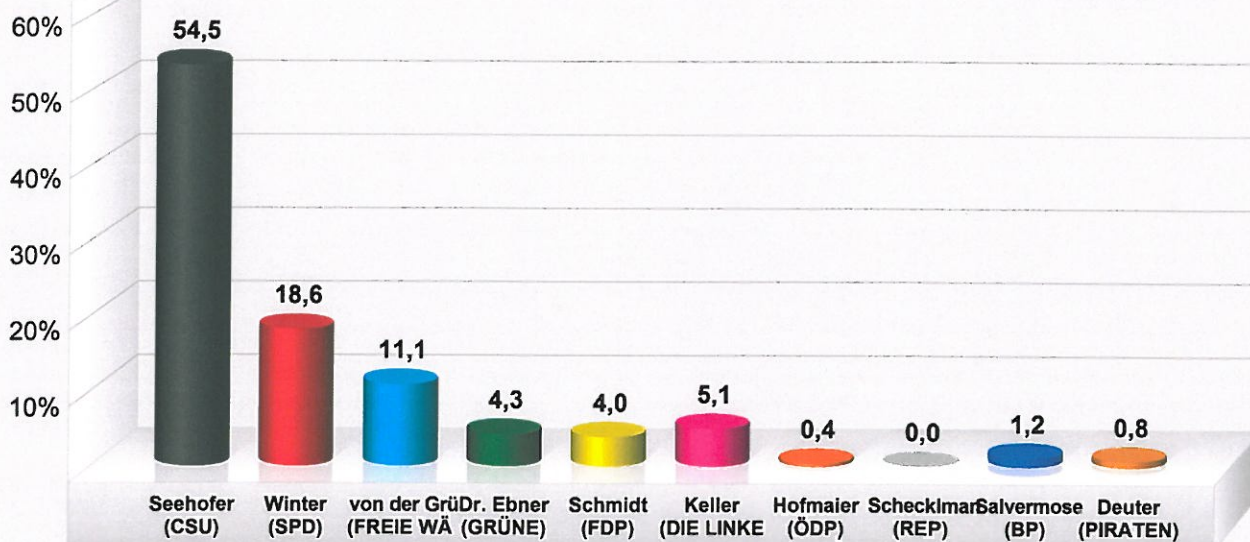

Landtagswahl 2013 Erststimme Oberhausen
Oberhausen
Vorläufiges Endergebnis
Stimmenanteile in Prozent (%)

Wahlbeteiligung 70,7%

Landtagswahl 2013 Erststimme Oberhausen
Oberhausen, Mehrzweckhalle
Stimmenanteile in Prozent (%)

Wahlbeteiligung 44,0%

**Landtagswahl 2013 Erststimme Oberhausen
Sinning, Schlosswirtschaft**
Stimmenanteile in Prozent (%)

Wahlbeteiligung 41,0%

**Landtagswahl 2013 Erststimme Oberhausen
Unterhausen, Alte Schule**
Stimmenanteile in Prozent (%)

Wahlbeteiligung 51,1%

Landtagswahl 2013 Erststimme Oberhausen
Briefwahl, Oberhausen Sitzungssaal Feuerwehr
Stimmenanteile in Prozent (%)