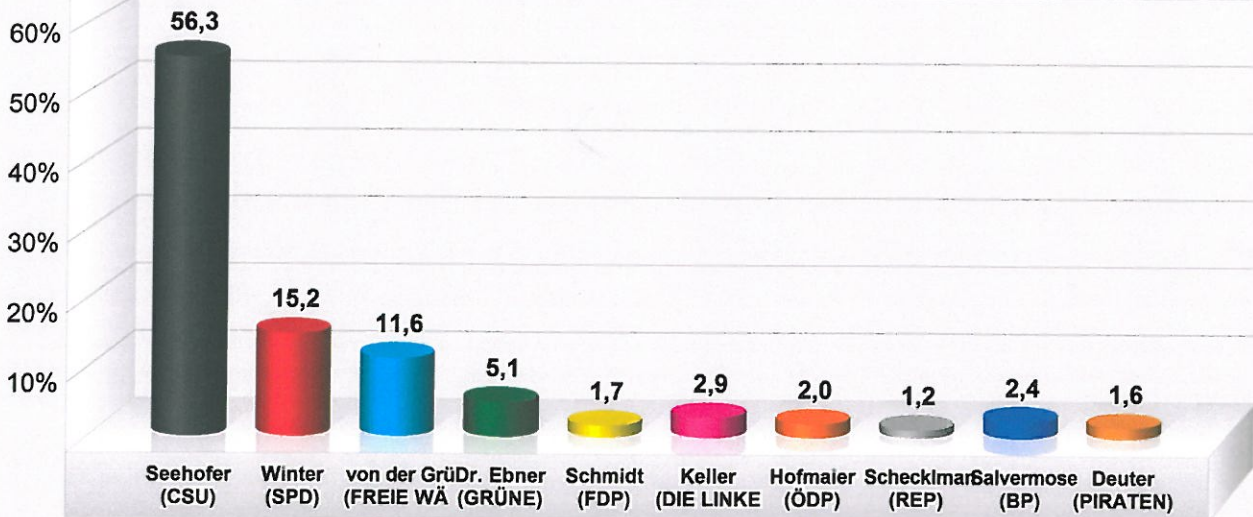

Landtagswahl 2013 Erststimme Oberhausen
Oberhausen
Vorläufiges Endergebnis
Stimmenanteile in Prozent (%)

Wahlbeteiligung 70,7%

Landtagswahl 2013 Erststimme Oberhausen
Oberhausen, Mehrzweckhalle
Stimmenanteile in Prozent (%)

Wahlbeteiligung 44,0%

**Landtagswahl 2013 Erststimme Oberhausen
Sinning, Schlosswirtschaft**
Stimmenanteile in Prozent (%)

Wahlbeteiligung 41,0%

**Landtagswahl 2013 Erststimme Oberhausen
Unterhausen, Alte Schule**
Stimmenanteile in Prozent (%)