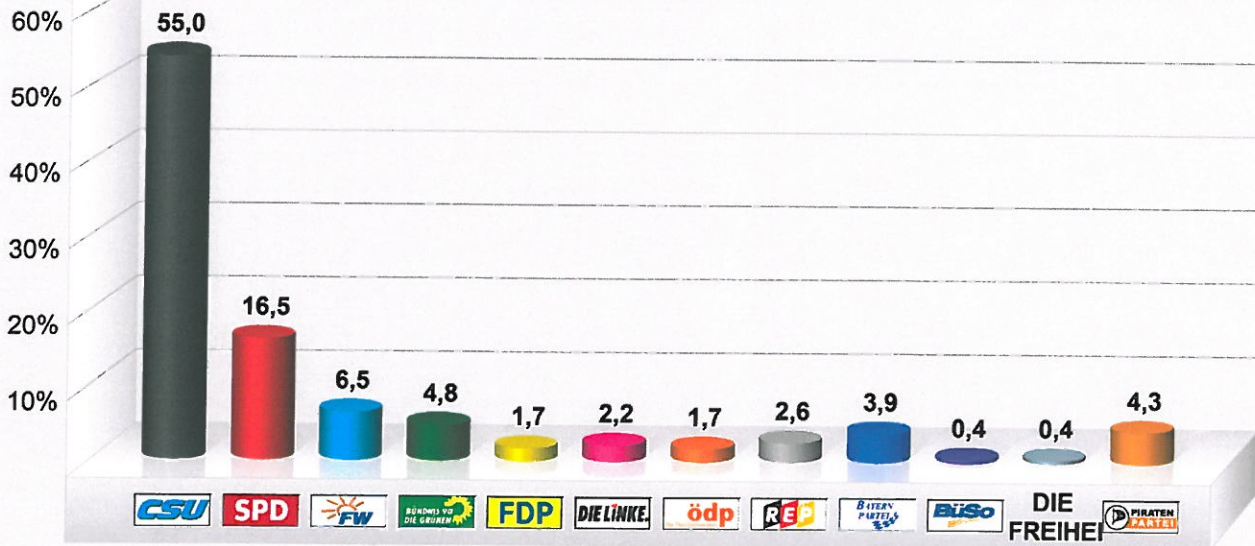

**Landtagswahl 2013 Zweitstimme Oberhausen**  
**Oberhausen**  
Vorläufiges Endergebnis  
Stimmenanteile in Prozent (%)

Wahlbeteiligung 70,7%

**Landtagswahl 2013 Zweitstimme Oberhausen**  
**Oberhausen, Mehrzweckhalle**  
Stimmenanteile in Prozent (%)

Wahlbeteiligung 44,0%

**Landtagswahl 2013 Zweitstimme Oberhausen  
Sinning, Schlosswirtschaft**  
Stimmenanteile in Prozent (%)

Wahlbeteiligung 41,0%

**Landtagswahl 2013 Zweitstimme Oberhausen  
Unterhausen, Alte Schule**  
Stimmenanteile in Prozent (%)