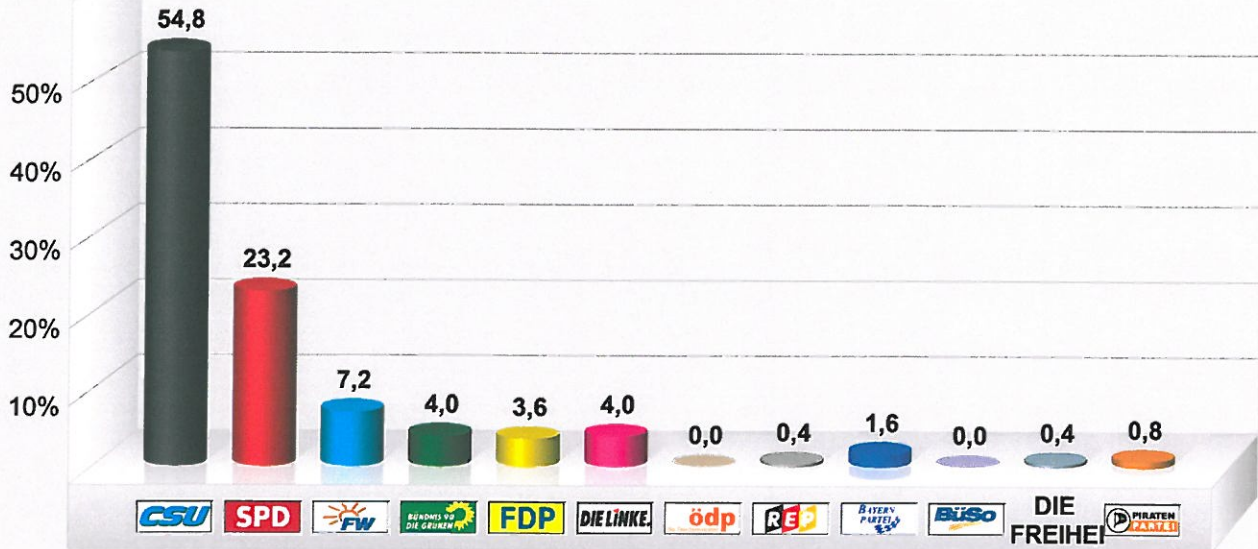

**Landtagswahl 2013 Zweitstimme Oberhausen
Unterhausen, Alte Schule**
Stimmenanteile in Prozent (%)

Wahlbeteiligung 51,1%