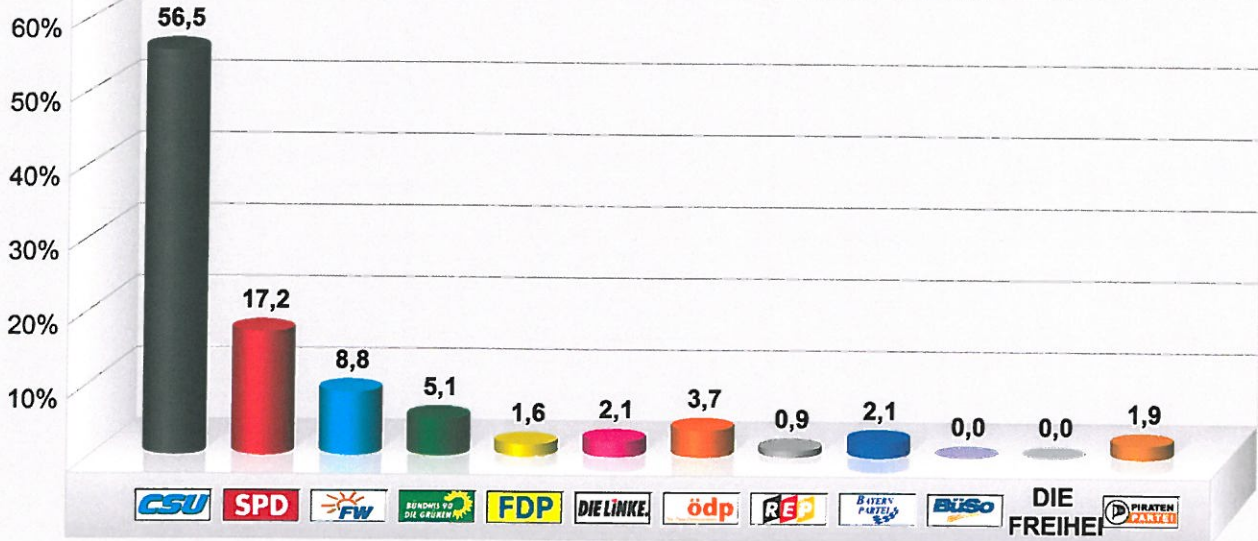

**Landtagswahl 2013 Zweitstimme Oberhausen**  
**Oberhausen**  
Vorläufiges Endergebnis  
Stimmenanteile in Prozent (%)

Wahlbeteiligung 70,7%

**Landtagswahl 2013 Zweitstimme Oberhausen**  
**Oberhausen, Mehrzweckhalle**  
Stimmenanteile in Prozent (%)

Wahlbeteiligung 44,0%

**Landtagswahl 2013 Zweitstimme Oberhausen  
Sinning, Schlosswirtschaft**  
Stimmenanteile in Prozent (%)

Wahlbeteiligung 41,0%

**Landtagswahl 2013 Zweitstimme Oberhausen  
Unterhausen, Alte Schule**  
Stimmenanteile in Prozent (%)