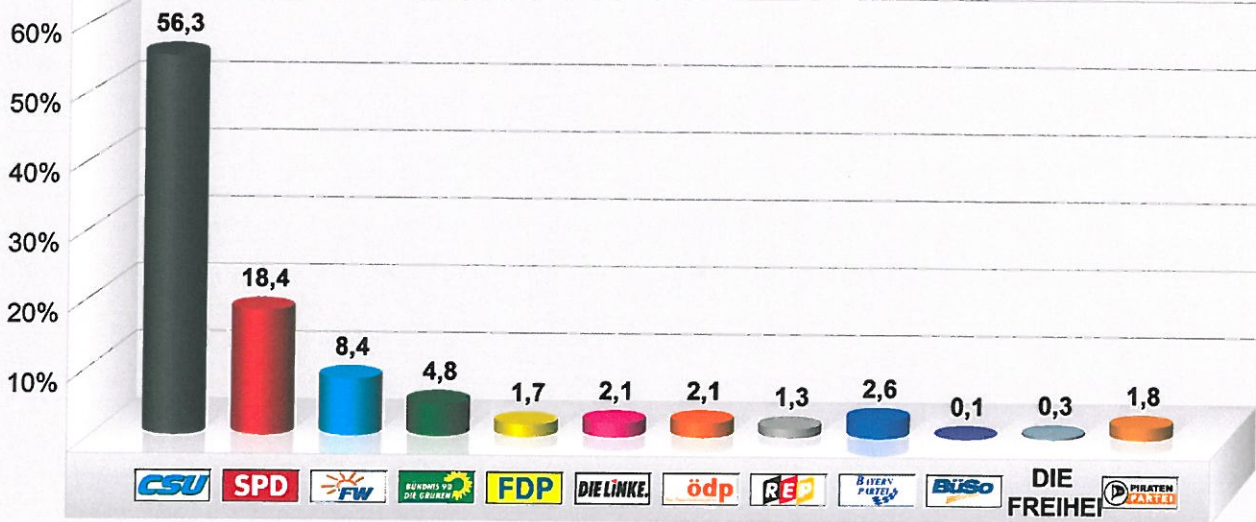

**Landtagswahl 2013 Zweitstimme Oberhausen**  
**Oberhausen**  
Vorläufiges Endergebnis  
Stimmenanteile in Prozent (%)

Wahlbeteiligung 70,7%

**Landtagswahl 2013 Zweitstimme Oberhausen**  
**Oberhausen, Mehrzweckhalle**  
Stimmenanteile in Prozent (%)

Wahlbeteiligung 44,0%

**Landtagswahl 2013 Zweitstimme Oberhausen  
Sinning, Schlosswirtschaft**  
Stimmenanteile in Prozent (%)

Wahlbeteiligung 41,0%

**Landtagswahl 2013 Zweitstimme Oberhausen  
Unterhausen, Alte Schule**  
Stimmenanteile in Prozent (%)